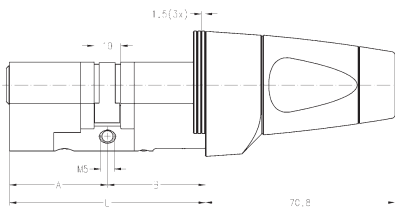

Zeitgesteuerte Ver- und Entriegelung mittels Zeitschaltuhr

Zentral gesteuerte Ver- und

Entriegelung über Tableautechnik oder

Gebäudeleitsysteme

EMZY

Druckfehler und technische Änderungen vorbehalten.

ALARM - VIDEO - ZUTRITT - TRESORE