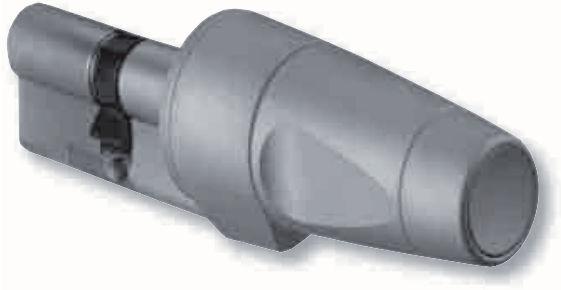

EMZY – Motorzylinder

Elektronischer Motorzylinder „MZT“ EMZY-Motorzylinder mit Knauftaster

„MZS“ EMZY-Motorzylinder ohne Knauftaster

zur elektronisch gesteuerten und automatischen Ver- und Entriegelung

Der EMZY ist integrierbar in jedes EVVA Schließsystem. Unabhängig von Beschlag und Schloss werden auf diese Weise Türen zu sensiblen Gebäude- oder Objektbereichen automatisch verschlossen und aufgesperrt.

Anwendung: Türen die eine gesteuerte oder automatische Ver- und Entriegelung benötigen

Über Wandlesersteuerung oder externe Zutrittskontrolle ansteuerbar

Annäherung- bzw. Bewegungsmeldung oder Zutrittskontrolle

Zeitgesteuerte Ver- und Entriegelung mittels Zeitschaltuhr

Zentral gesteuerte Ver- und

Entriegelung über Tableautechnik oder

Gebäudeleitsysteme

EMZY

Druckfehler und technische Änderungen vorbehalten.

ALARM - VIDEO - ZUTRITT - TRESORE

WWW.AUBOECK.CO.AT

EMZY – Motorzylinder

Elektronischer Motorzylinder

„MCU MI“ EMZY-Mikrosteuerung

zur elektronischen Steuerung des Motorzylinder

Die neue EMZY – Elektronische Motorzylinder-Generation bietet mehr Sicherheit, Komfort und Design. Bei der „MCU MI“ EMZY-Mikrosteuerung wurde ein Höchstmaß an Miniaturisierung erreicht, sodass die Montage auch in handelsüblichen Unterputzdosen ermöglicht wird (z.B.: erforderlich bei denkmalgeschützten Objekten). Ein interaktiver Lernmodus zur automatischen Erkennung der Schlossfunktion erlaubt eine besonders einfache und schnelle Inbetriebnahme. Aktiviert durch Türtaster, Zutrittskontrollanlagen, Bewegungsmelder oder etwa Zeitschaltuhren wird der Motorknauf zum Auf- und Zusperrern bewegt und der Türzustand laufend überwacht.