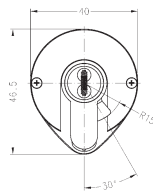

Zeitgesteuerte Ver- und Entriegelung mittels Zeitschaltuhr

Zentral gesteuerte Ver- und

Entriegelung über Tableautechnik oder

Gebäudeleitsysteme

EMZY

Druckfehler und technische Änderungen vorbehalten.

ALARM - VIDEO - ZUTRITT - TRESORE