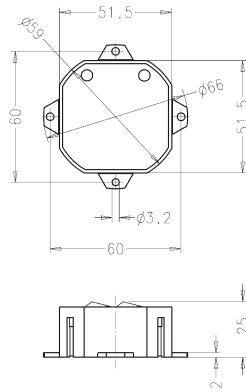

EMZY – Motorzylinder

Elektronischer Motorzylinder

„MCU MI“ EMZY-Mikrosteuerung

zur elektronischen Steuerung des Motorzylinder

Die neue EMZY – Elektronische Motorzylinder-Generation bietet mehr Sicherheit, Komfort und Design. Bei der „MCU MI“ EMZY-Mikrosteuerung wurde ein Höchstmaß an Miniaturisierung erreicht, sodass die Montage auch in handelsüblichen Unterputzdosen ermöglicht wird (z.B.: erforderlich bei denkmalgeschützten Objekten). Ein interaktiver Lernmodus zur automatischen Erkennung der Schlossfunktion erlaubt eine besonders einfache und schnelle Inbetriebnahme. Aktiviert durch Türtaster, Zutrittskontrollanlagen, Bewegungsmelder oder etwa Zeitschaltuhren wird der Motorknauf zum Auf- und Zusperrern bewegt und der Türzustand laufend überwacht.

Einsatzbereiche

- Gesteuerte Ver- und Entriegelung
- Automatische Ver- und Entriegelung bei Annäherung- bzw. Bewegungsmeldung oder Zutrittskontrolle
- Zeitgesteuerte Ver- und Entriegelung mittels Zeitschaltuhr
- Zentral gesteuerte Ver- und Entriegelung über Tableautechnik oder Gebäudeleitsysteme

Druckfehler und technische Änderungen vorbehalten.

Der **S**SCHLÜSSEL

Auböck Schlüssel-, Sperr- & Sicherheitssysteme
Kirchengasse 15 | A-4910 Ried im Innkreis
T +43(0)7752 70562 | F +43(0)7752 70399
office@auboeck.co.at | www.auboeck.co.at

ALARM - VIDEO - ZUTRITT - TRESORE

WWW.AUBOECK.CO.AT